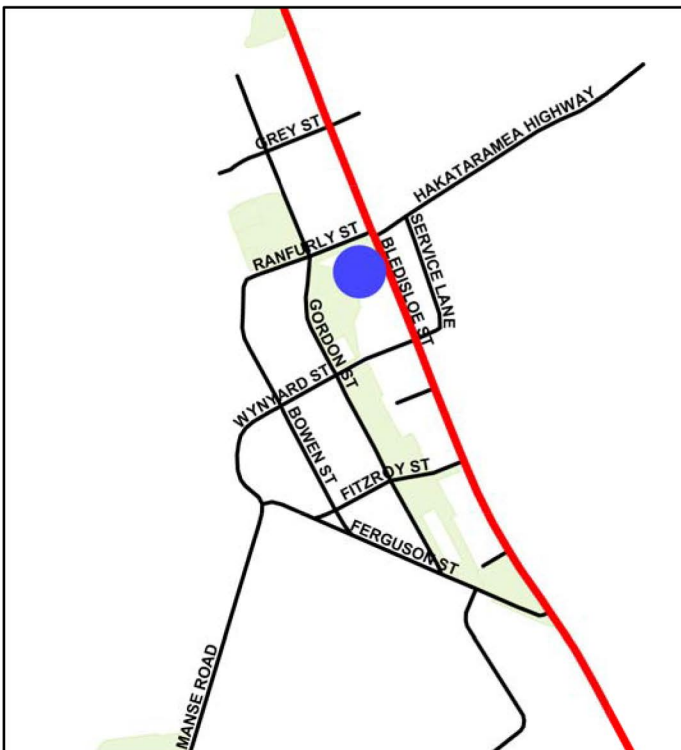

Omarama Public Toilet

Omarama Toilets

7 Chain Hills HW Ahuriri

Otematata Public Toilet

Otematata Rec Reserve Domain

Waitaki Drive Otematata

Kurow Public Toilet

Hydro Place

Bledisloe St Kurow

Duntroon Public Toilet

Duntroon Toilet

Campbell St Duntroon