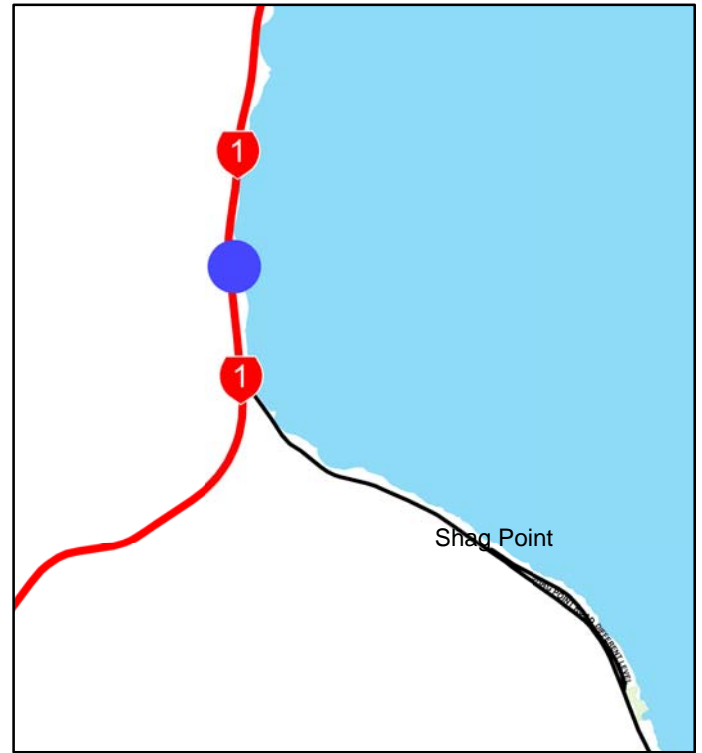

### Moeraki Public Toilet

**Moeraki Centenary Park**  
Haven St Moeraki

### Shag Point Public Toilet

**Shag Point Toilet**  
Hampden-Palmerston Rd Waihemo