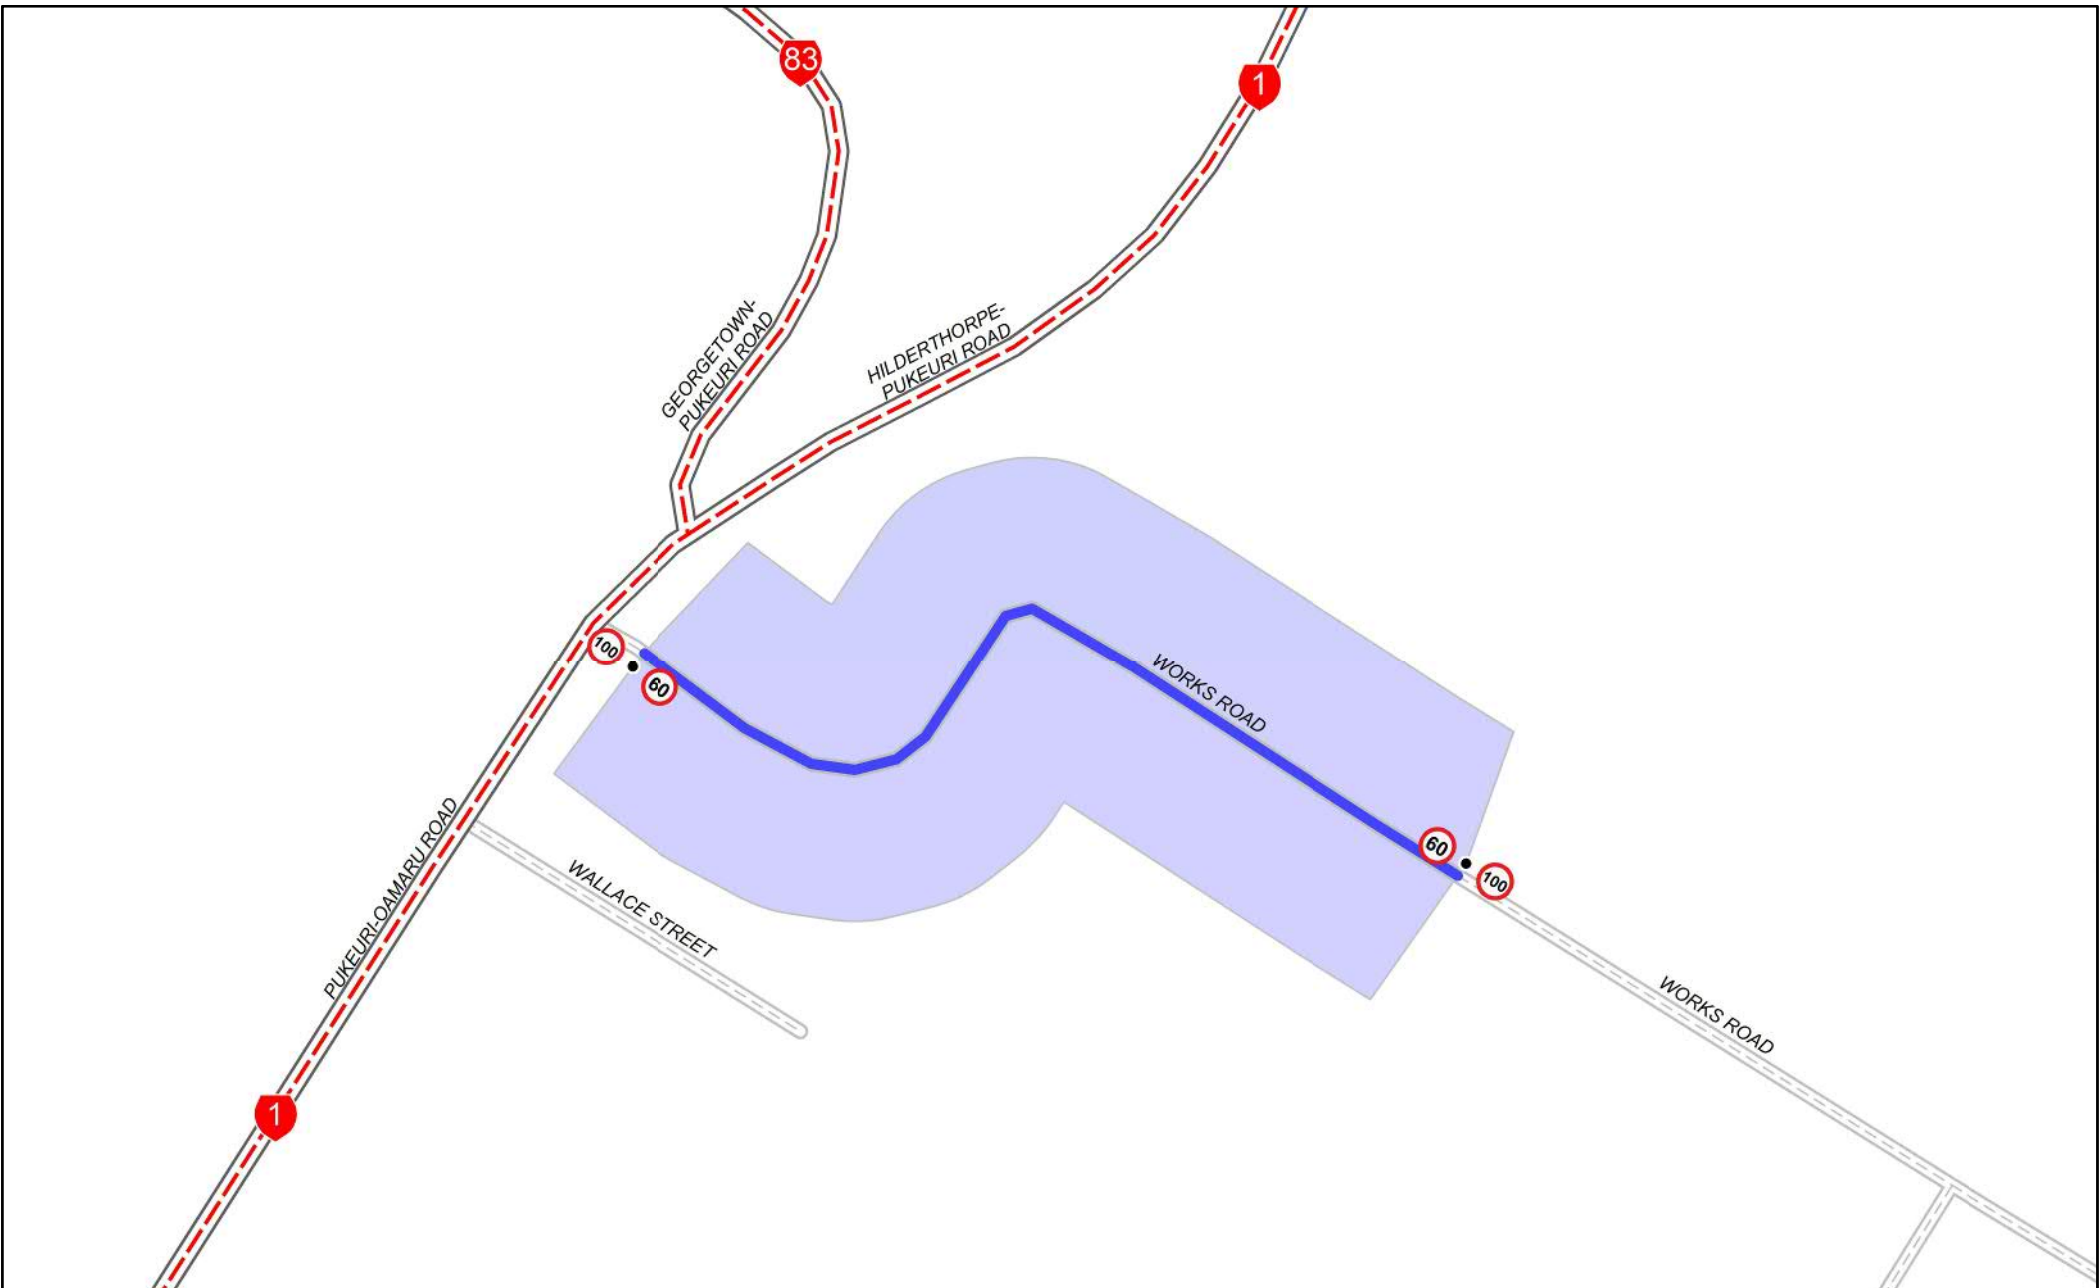

Scale @ A4 : 1 : 10,000

Waitaki District Speed Zones: Palmerston

		Legend						
•	Speed Sign	—	30 kph Road	40 kph Road	50 kph Road	60 kph Road	70 kph Road	80 kph Road
x	Gated (Paired) Speed Sign	—	30 kph Zone	40 kph Zone	50 kph Zone	60 kph Zone	70 kph Zone	80 kph Zone
		—	State Hwy					