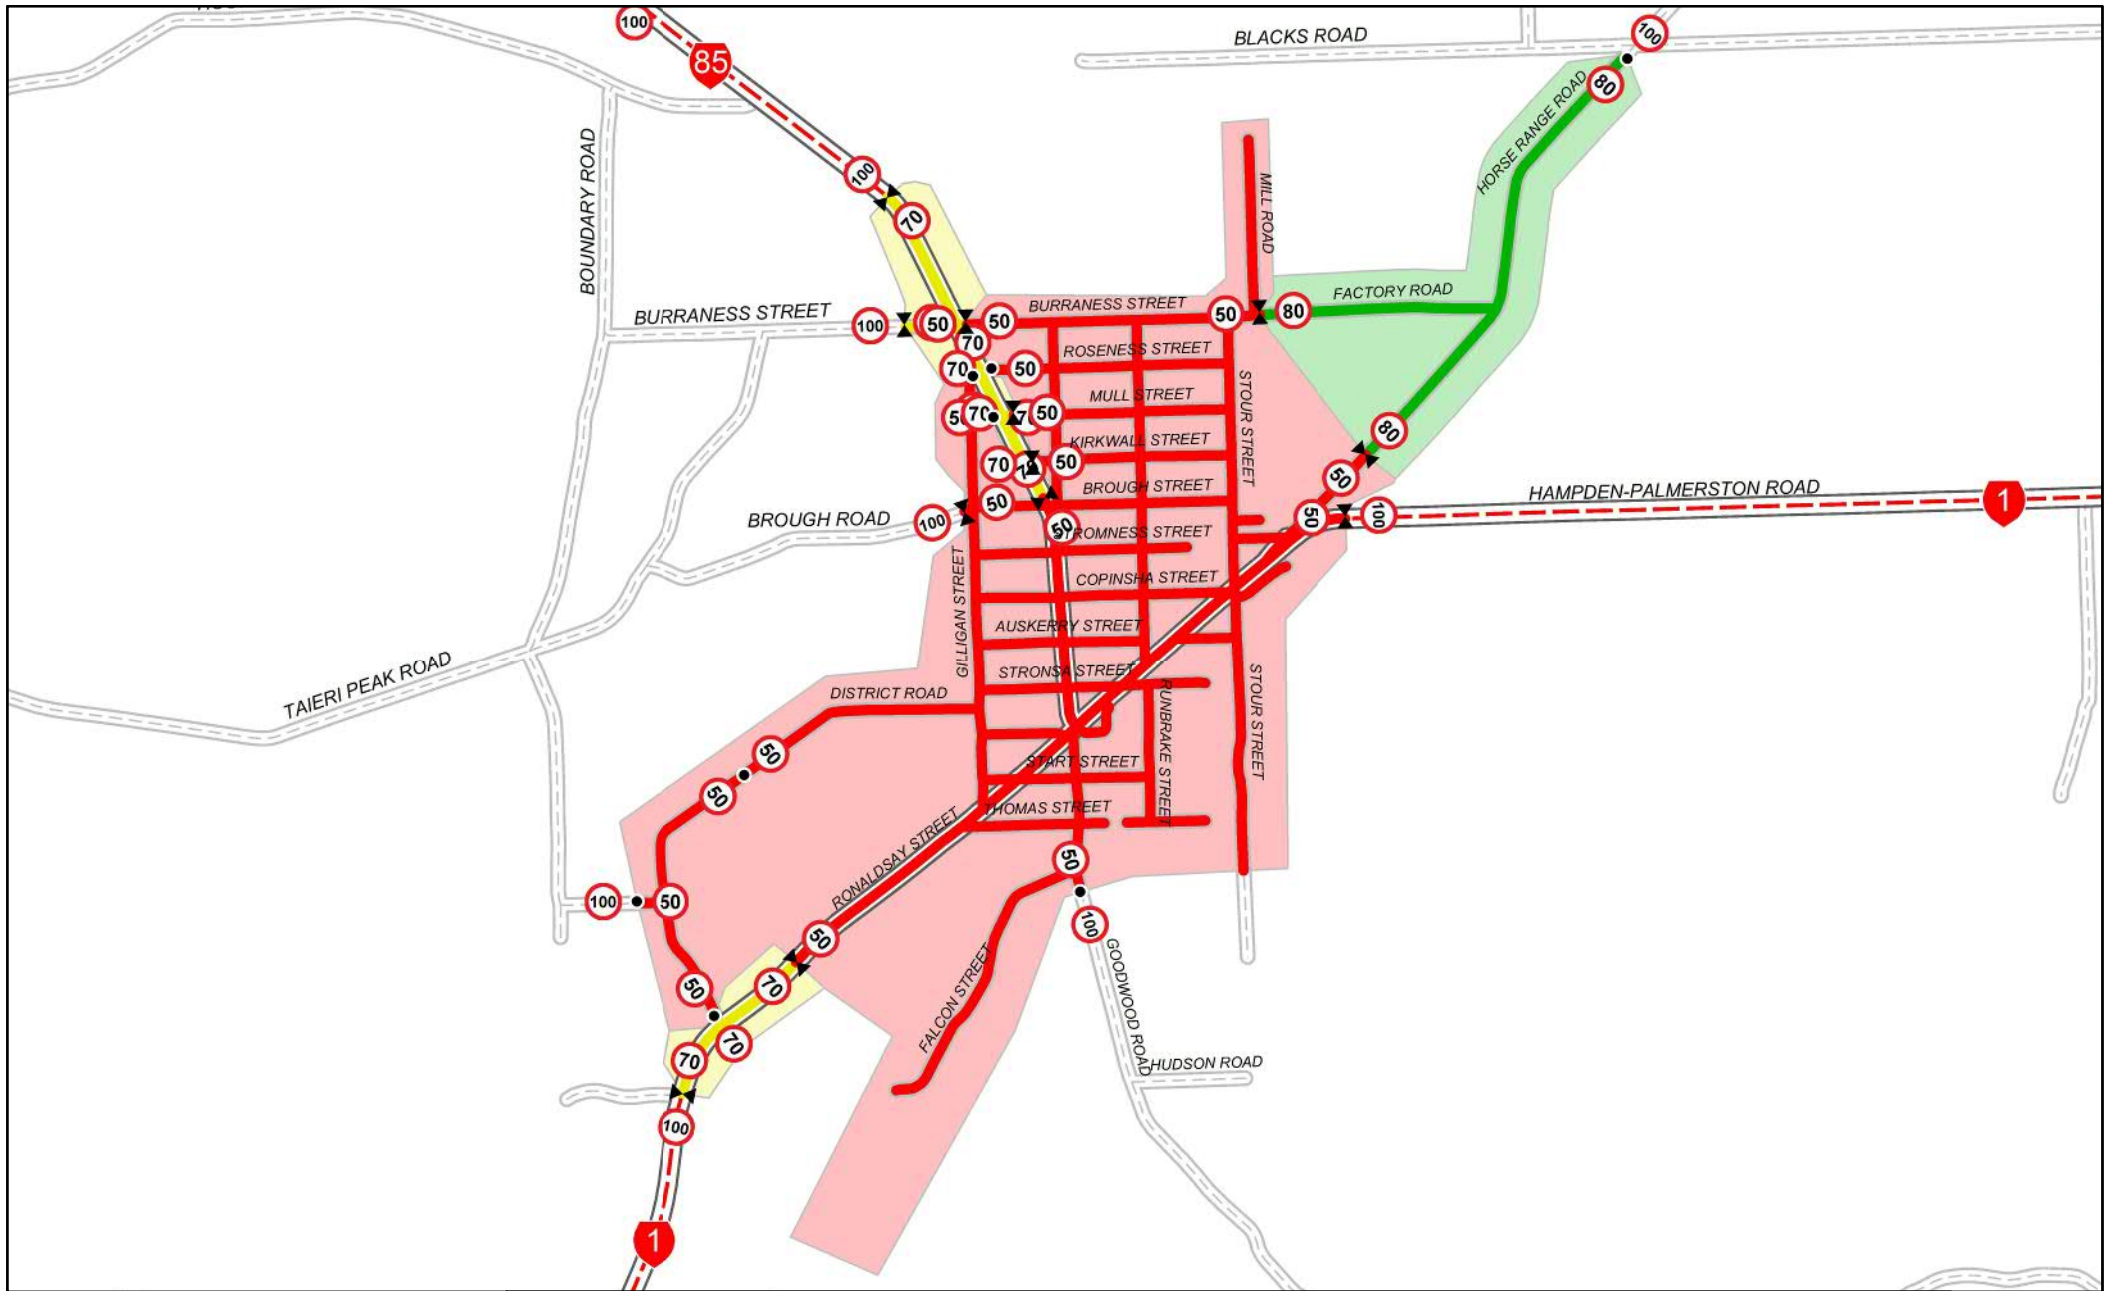

Scale @ A4 : 1 : 5,000

Waitaki District Speed Zones: Omarama

		Legend						
•	Speed Sign	—	30 kph Road	40 kph Road	50 kph Road	60 kph Road	70 kph Road	80 kph Road
×	Gated (Paired) Speed Sign	—	30 kph Zone	40 kph Zone	50 kph Zone	60 kph Zone	70 kph Zone	80 kph Zone
		—	State Hwy					

Scale @ A4 : 1 : 10,000

Waitaki District Speed Zones: Otematata

		Legend							
•	Speed Sign		30 kph Road	40 kph Road	50 kph Road	60 kph Road	70 kph Road	80 kph Road	
⊗	Gated (Paired) Speed Sign		30 kph Zone	40 kph Zone	50 kph Zone	60 kph Zone	70 kph Zone	80 kph Zone	

Scale @ A4 : 1 : 10,000

Waitaki District Speed Zones: Palmerston

		Legend						
•	Speed Sign	—	30 kph Road	40 kph Road	50 kph Road	60 kph Road	70 kph Road	80 kph Road
x	Gated (Paired) Speed Sign	—	30 kph Zone	40 kph Zone	50 kph Zone	60 kph Zone	70 kph Zone	80 kph Zone
		—	State Hwy					