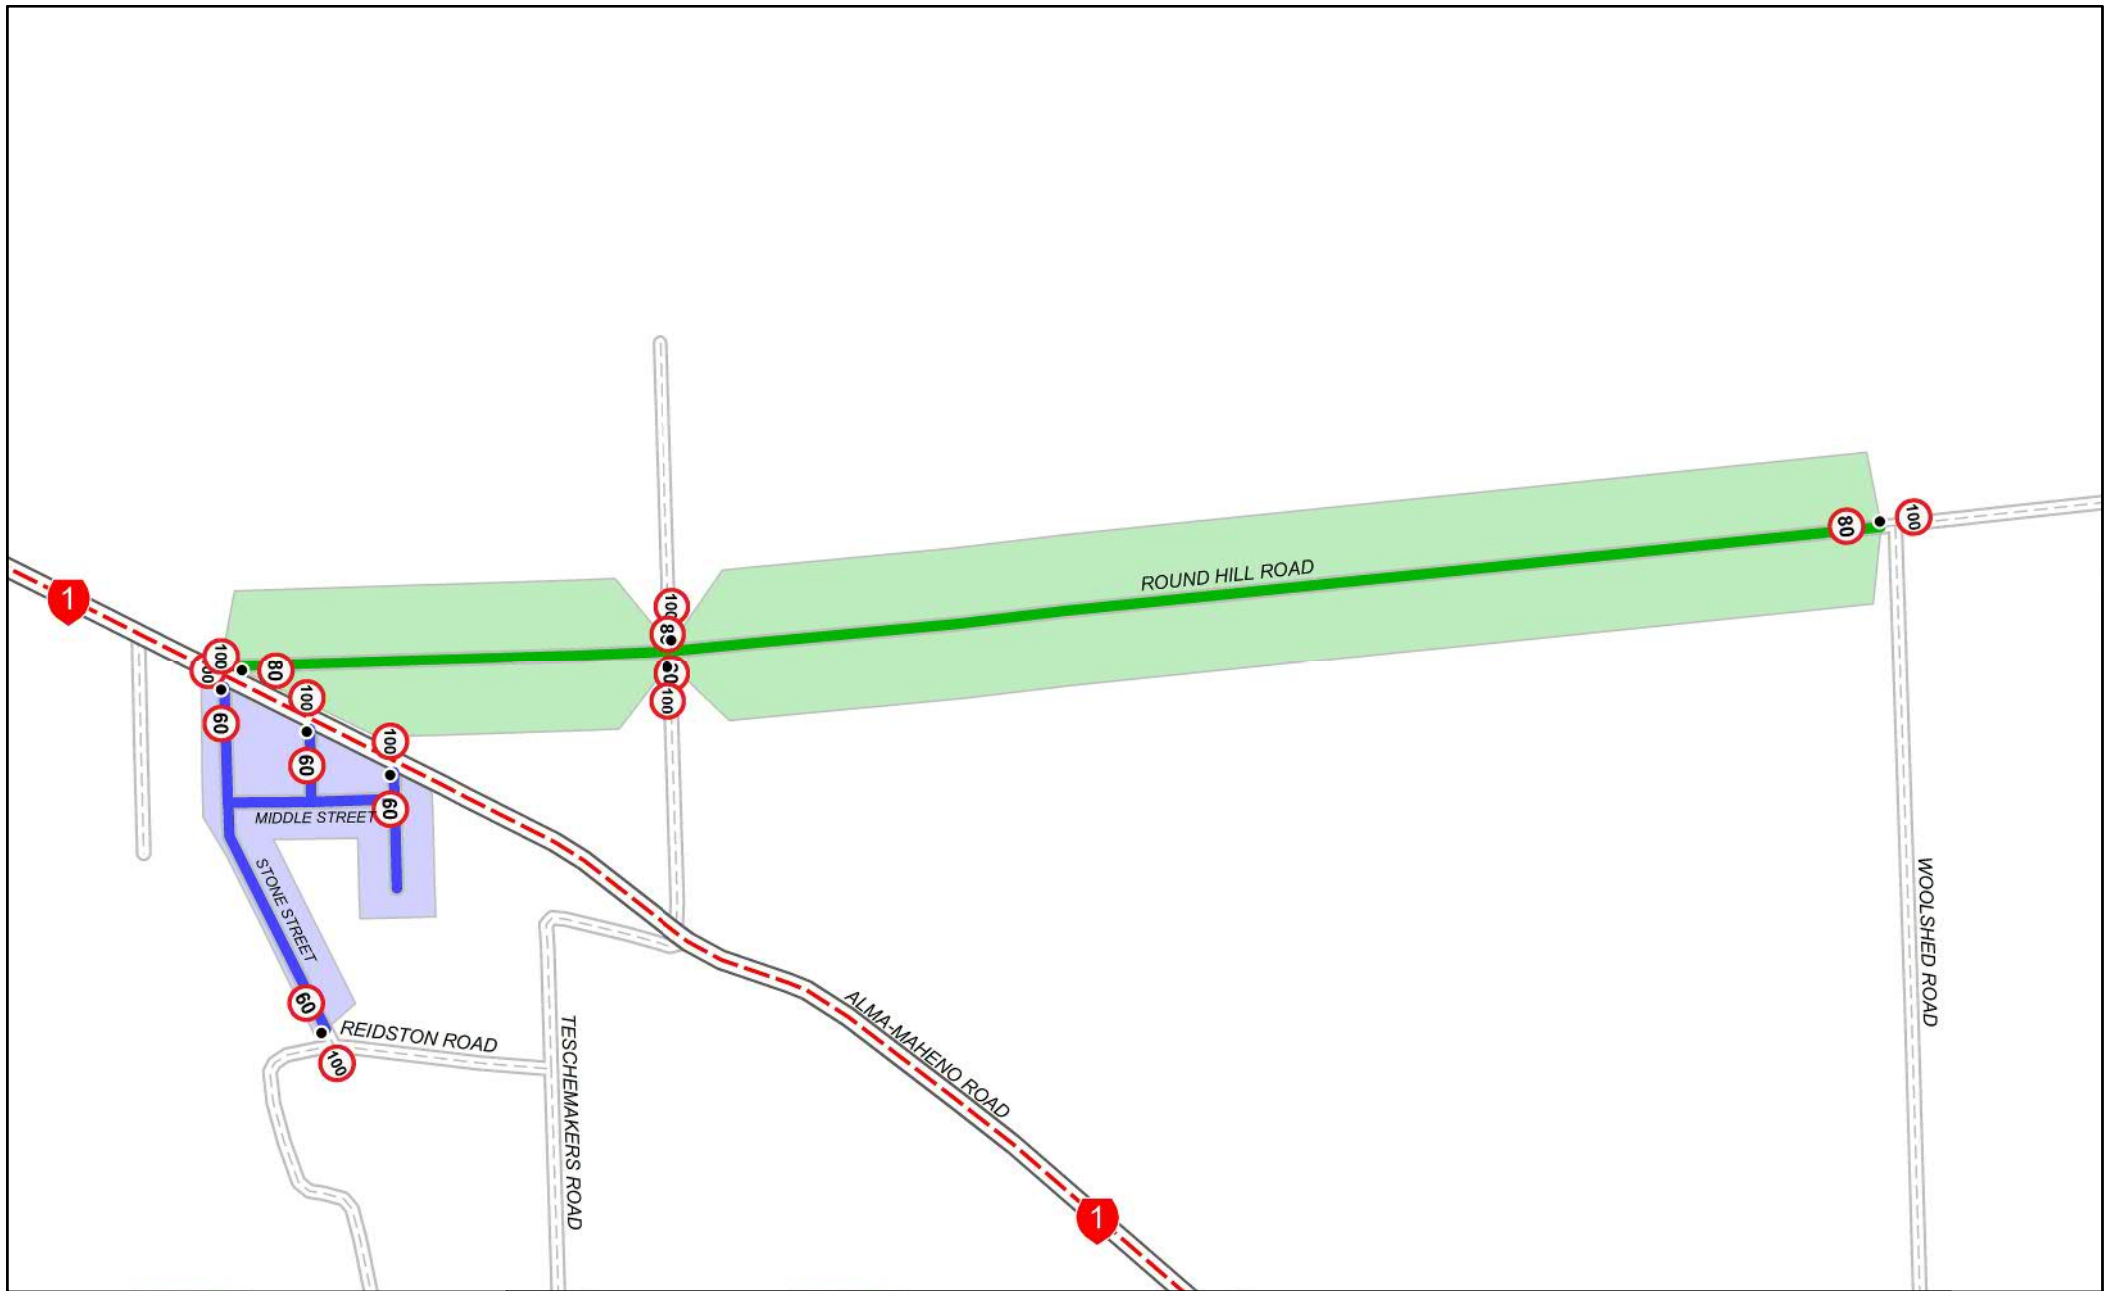

Waitaki District Speed Zones: Reidston

		Legend							
•	Speed Sign		30 kph Road	40 kph Road	50 kph Road	60 kph Road	70 kph Road	80 kph Road	
⊗	Gated (Paired) Speed Sign		30 kph Zone	40 kph Zone	50 kph Zone	60 kph Zone	70 kph Zone	80 kph Zone	

Scale @ A4 : 1 : 10,000