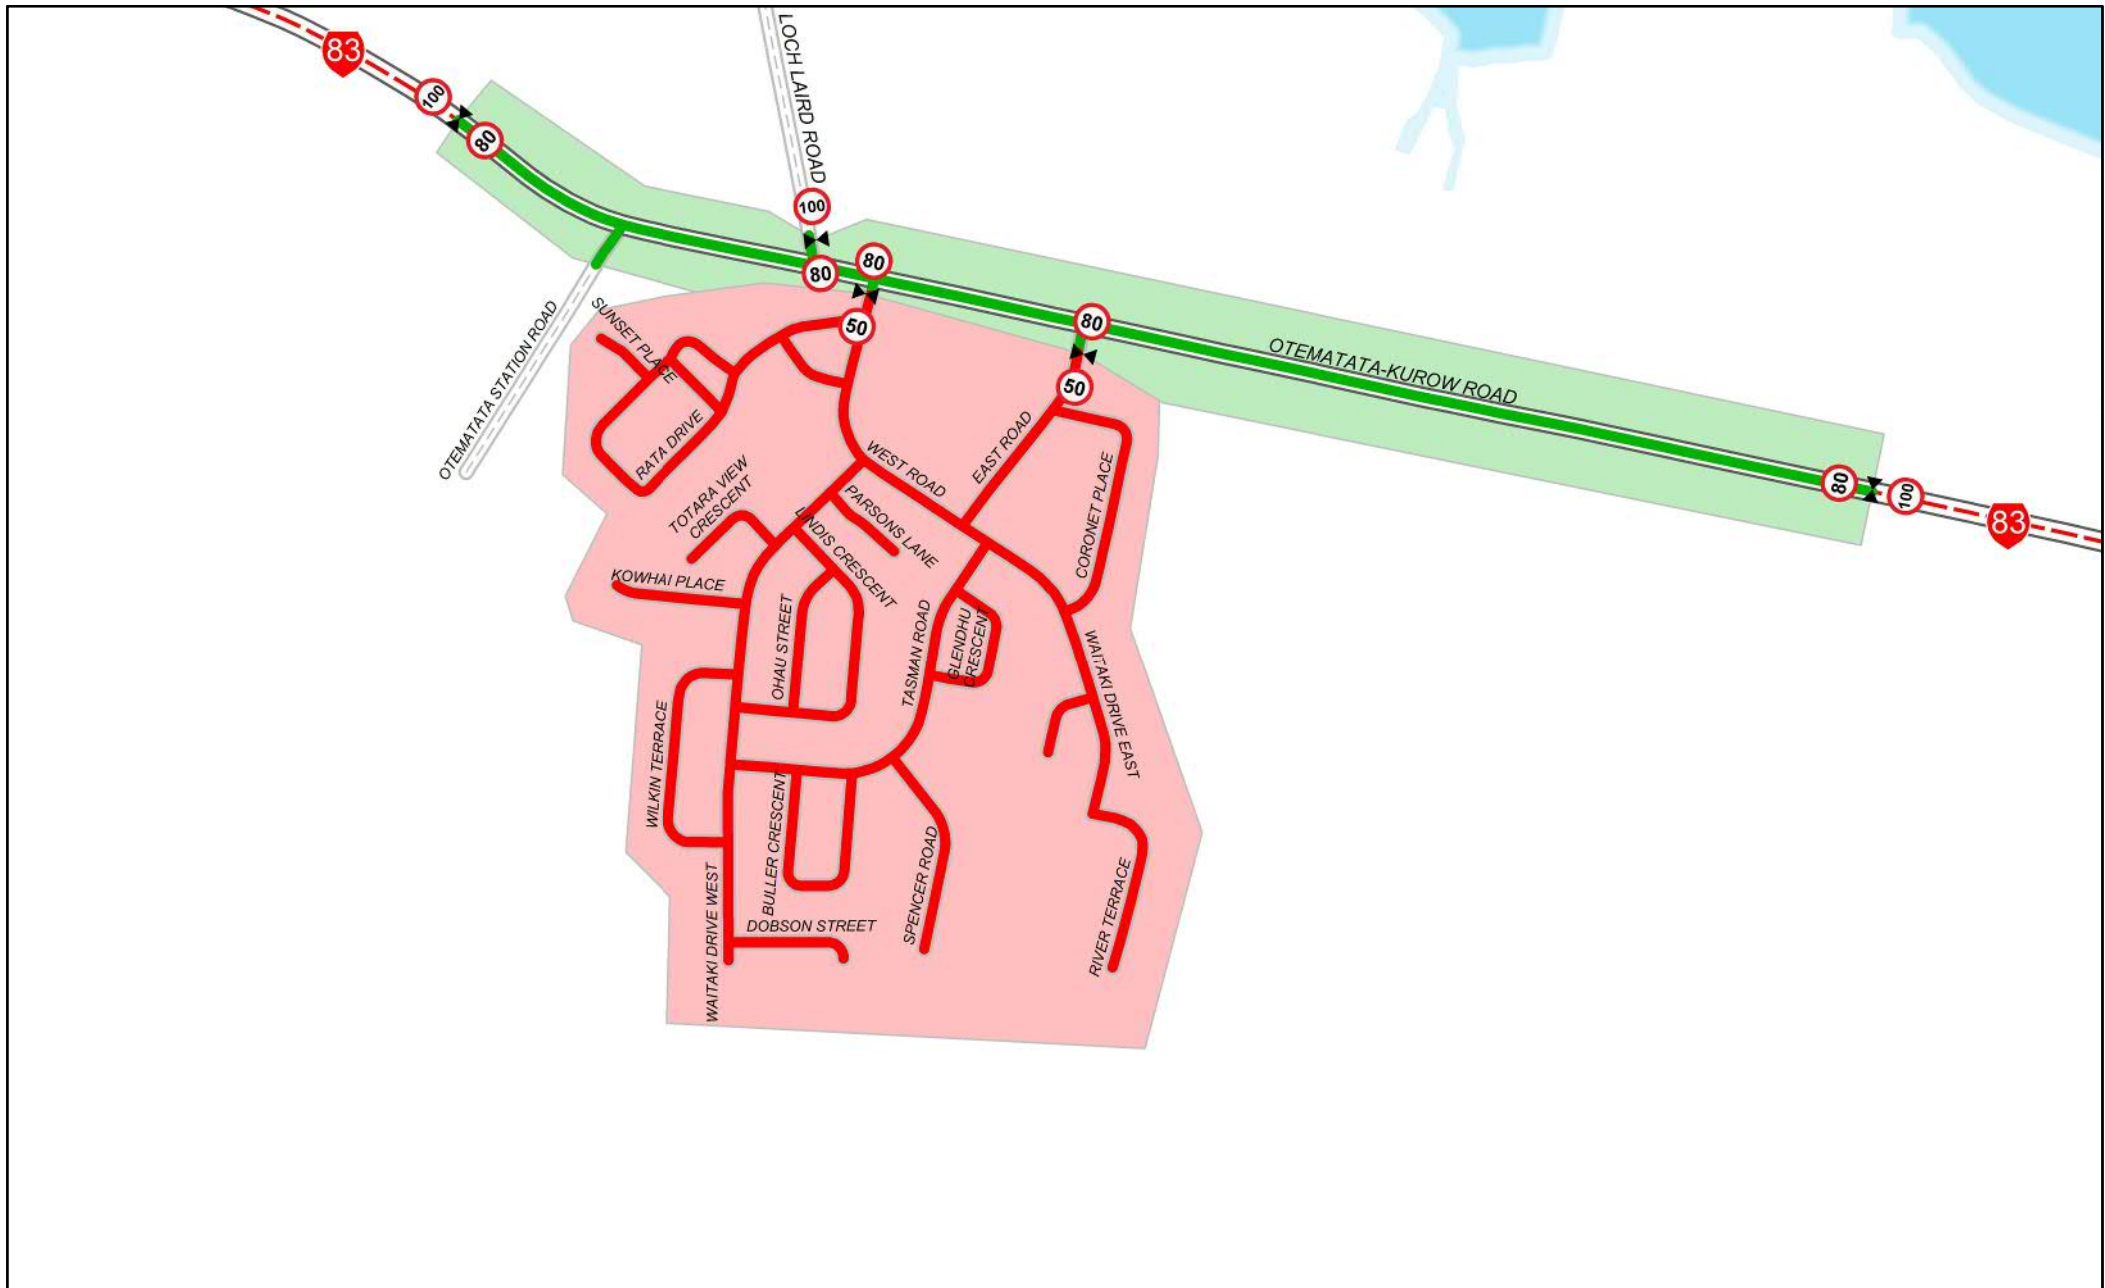

Waitaki District Speed Zones: Otematata

		Legend							
•	Speed Sign		30 kph Road	40 kph Road	50 kph Road	60 kph Road	70 kph Road	80 kph Road	
⊗	Gated (Paired) Speed Sign		30 kph Zone	40 kph Zone	50 kph Zone	60 kph Zone	70 kph Zone	80 kph Zone	

Scale @ A4 : 1 : 10,000