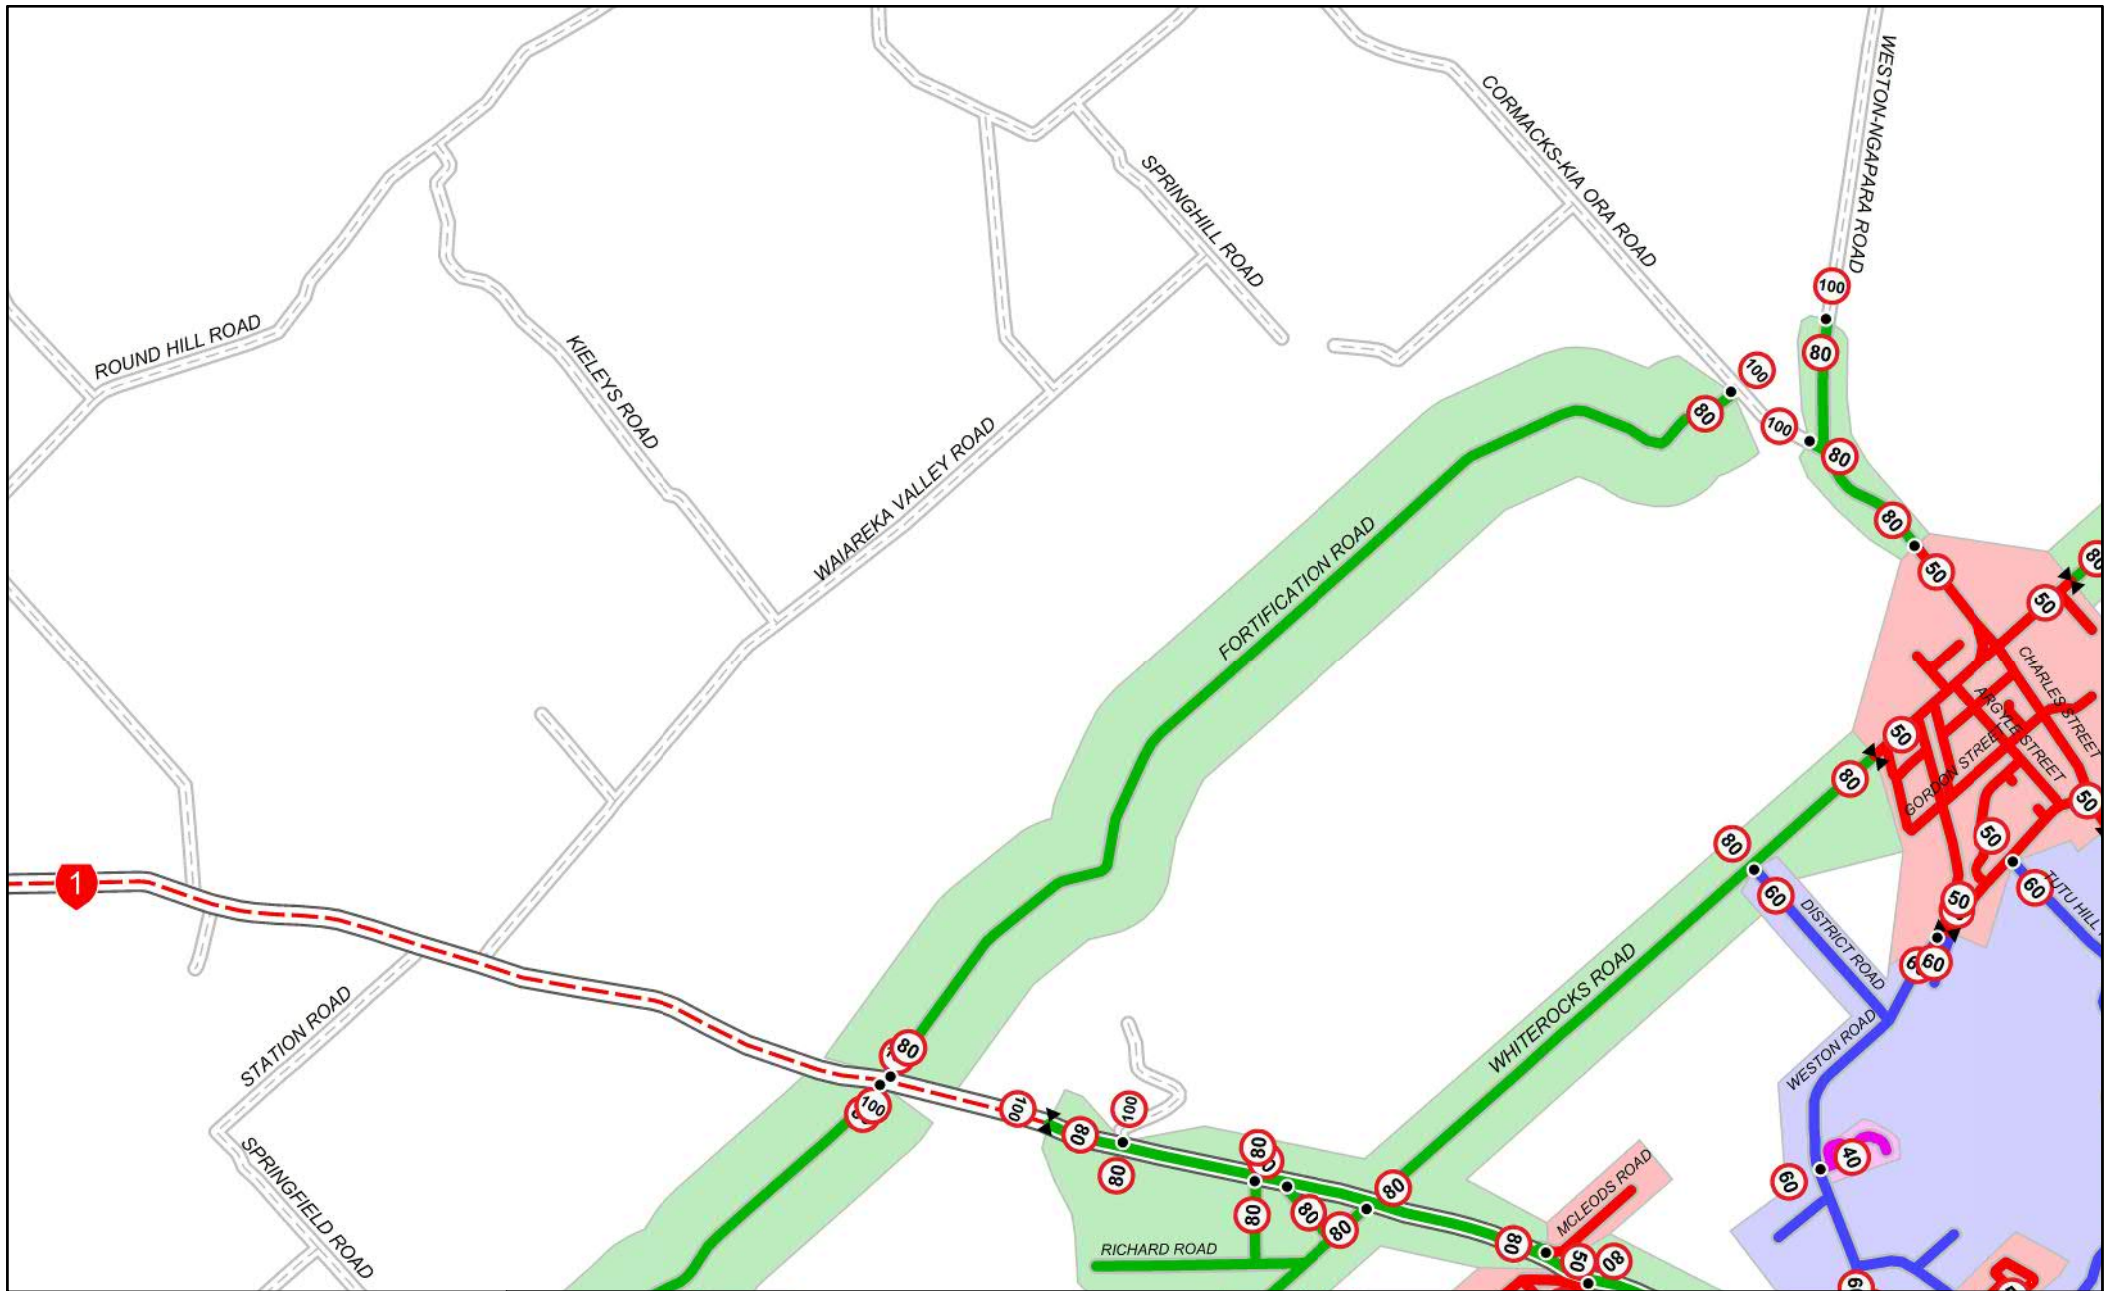

Waitaki District Speed Zones: Oamaru 1

		Legend					
•	Speed Sign	—	—	—	—	—	—
×	Gated (Paired) Speed Sign	—	—	—	—	—	—
	Road	30 kph Road	40 kph Road	50 kph Road	60 kph Road	70 kph Road	80 kph Road
	State Hwy	30 kph Zone	40 kph Zone	50 kph Zone	60 kph Zone	70 kph Zone	80 kph Zone

Scale @ A4 : 1 : 30,000