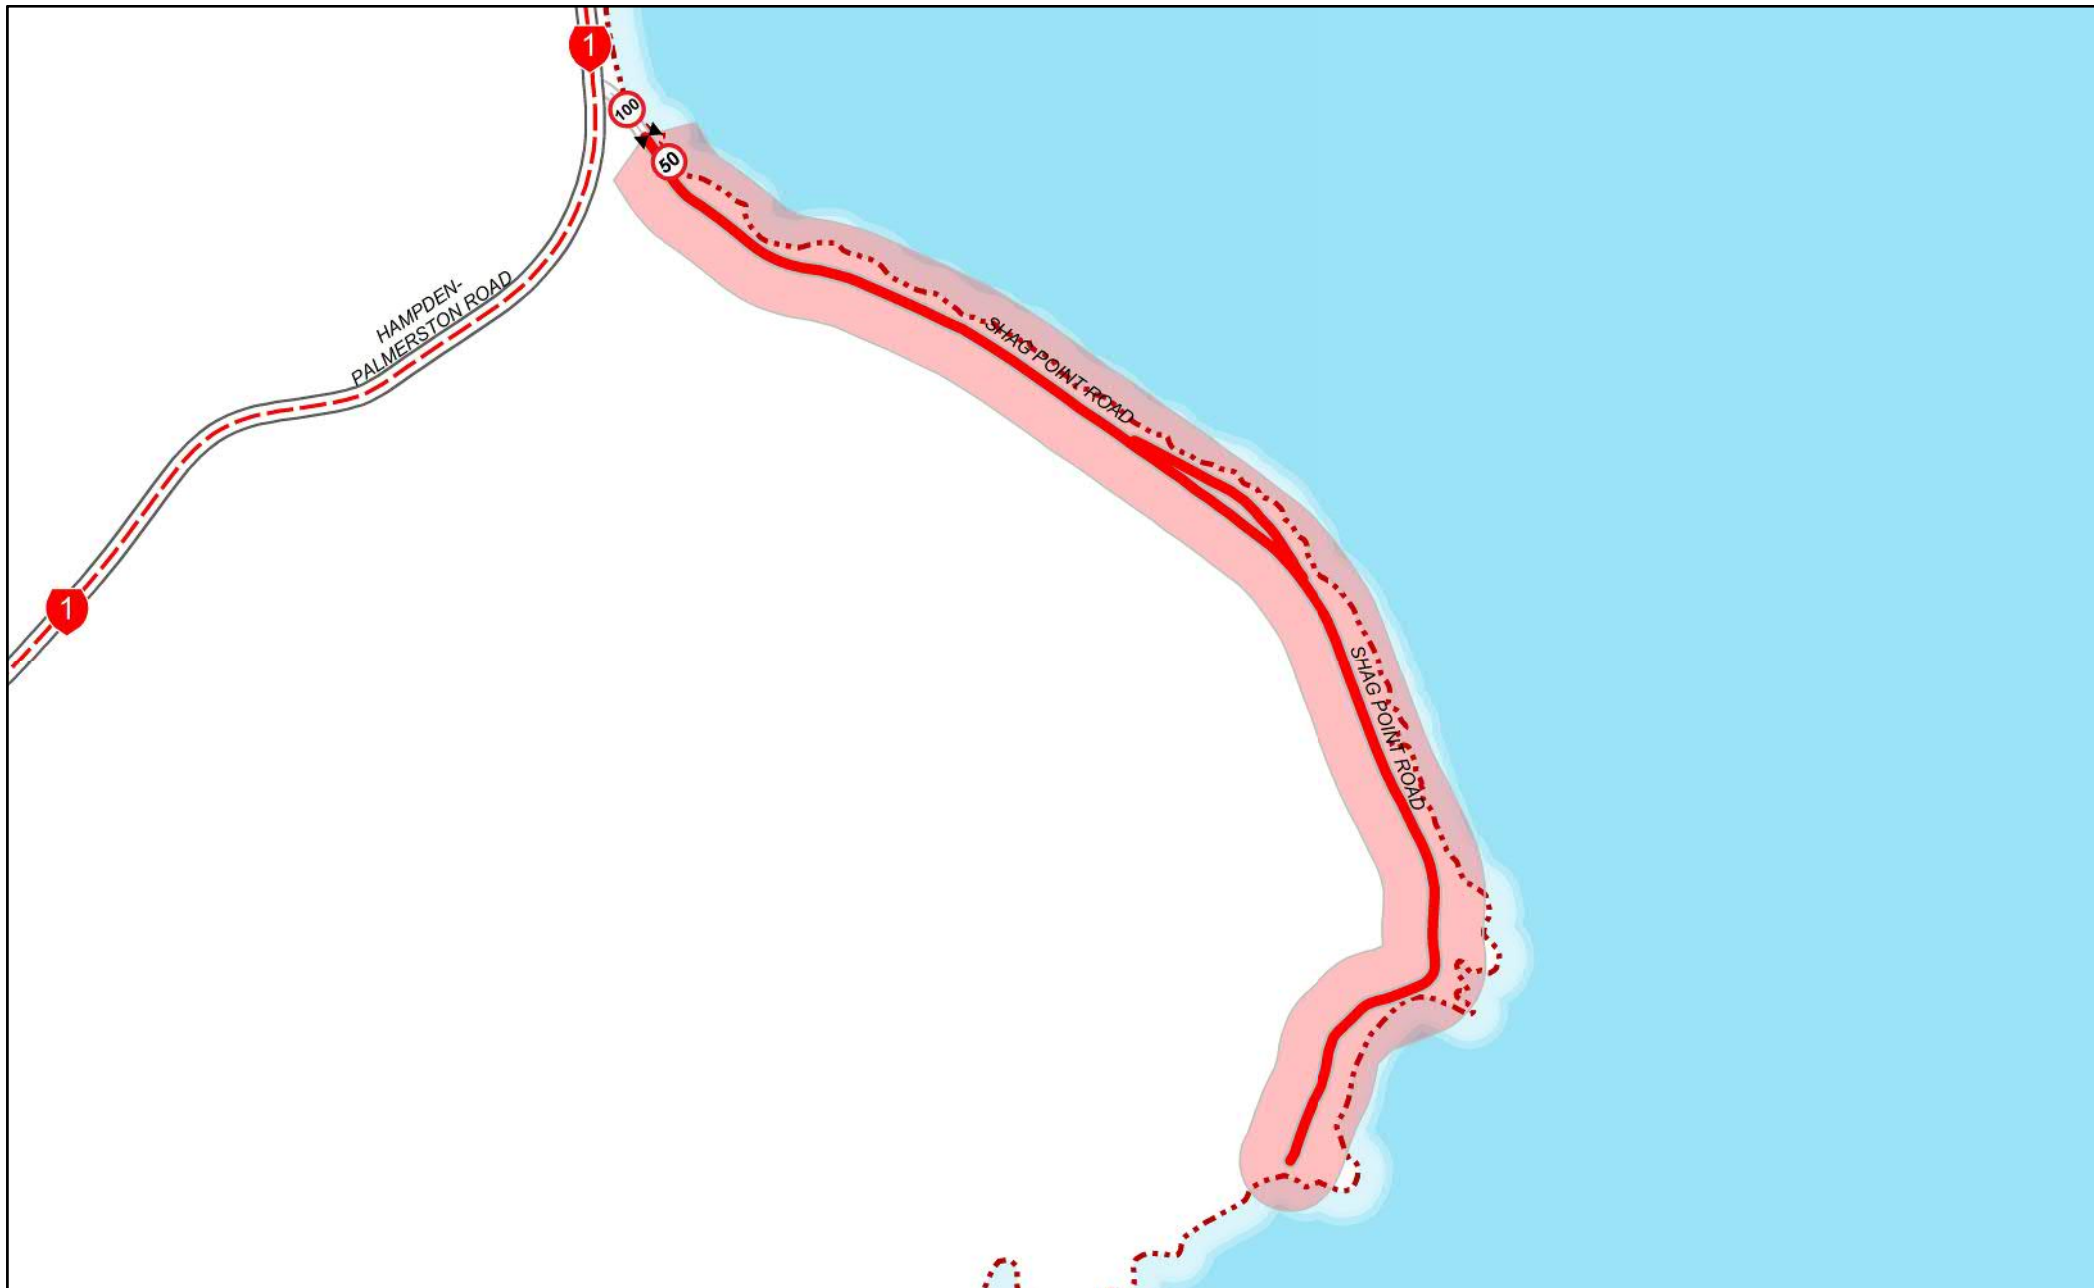

Waitaki District Speed Zones: Shag Point

		Legend													
•	Speed Sign		Road		30 kph Road		40 kph Road		50 kph Road		60 kph Road		70 kph Road		80 kph Road
•	Gated (Paired) Speed Sign		State Hwy		30 kph Zone		40 kph Zone		50 kph Zone		60 kph Zone		70 kph Zone		80 kph Zone