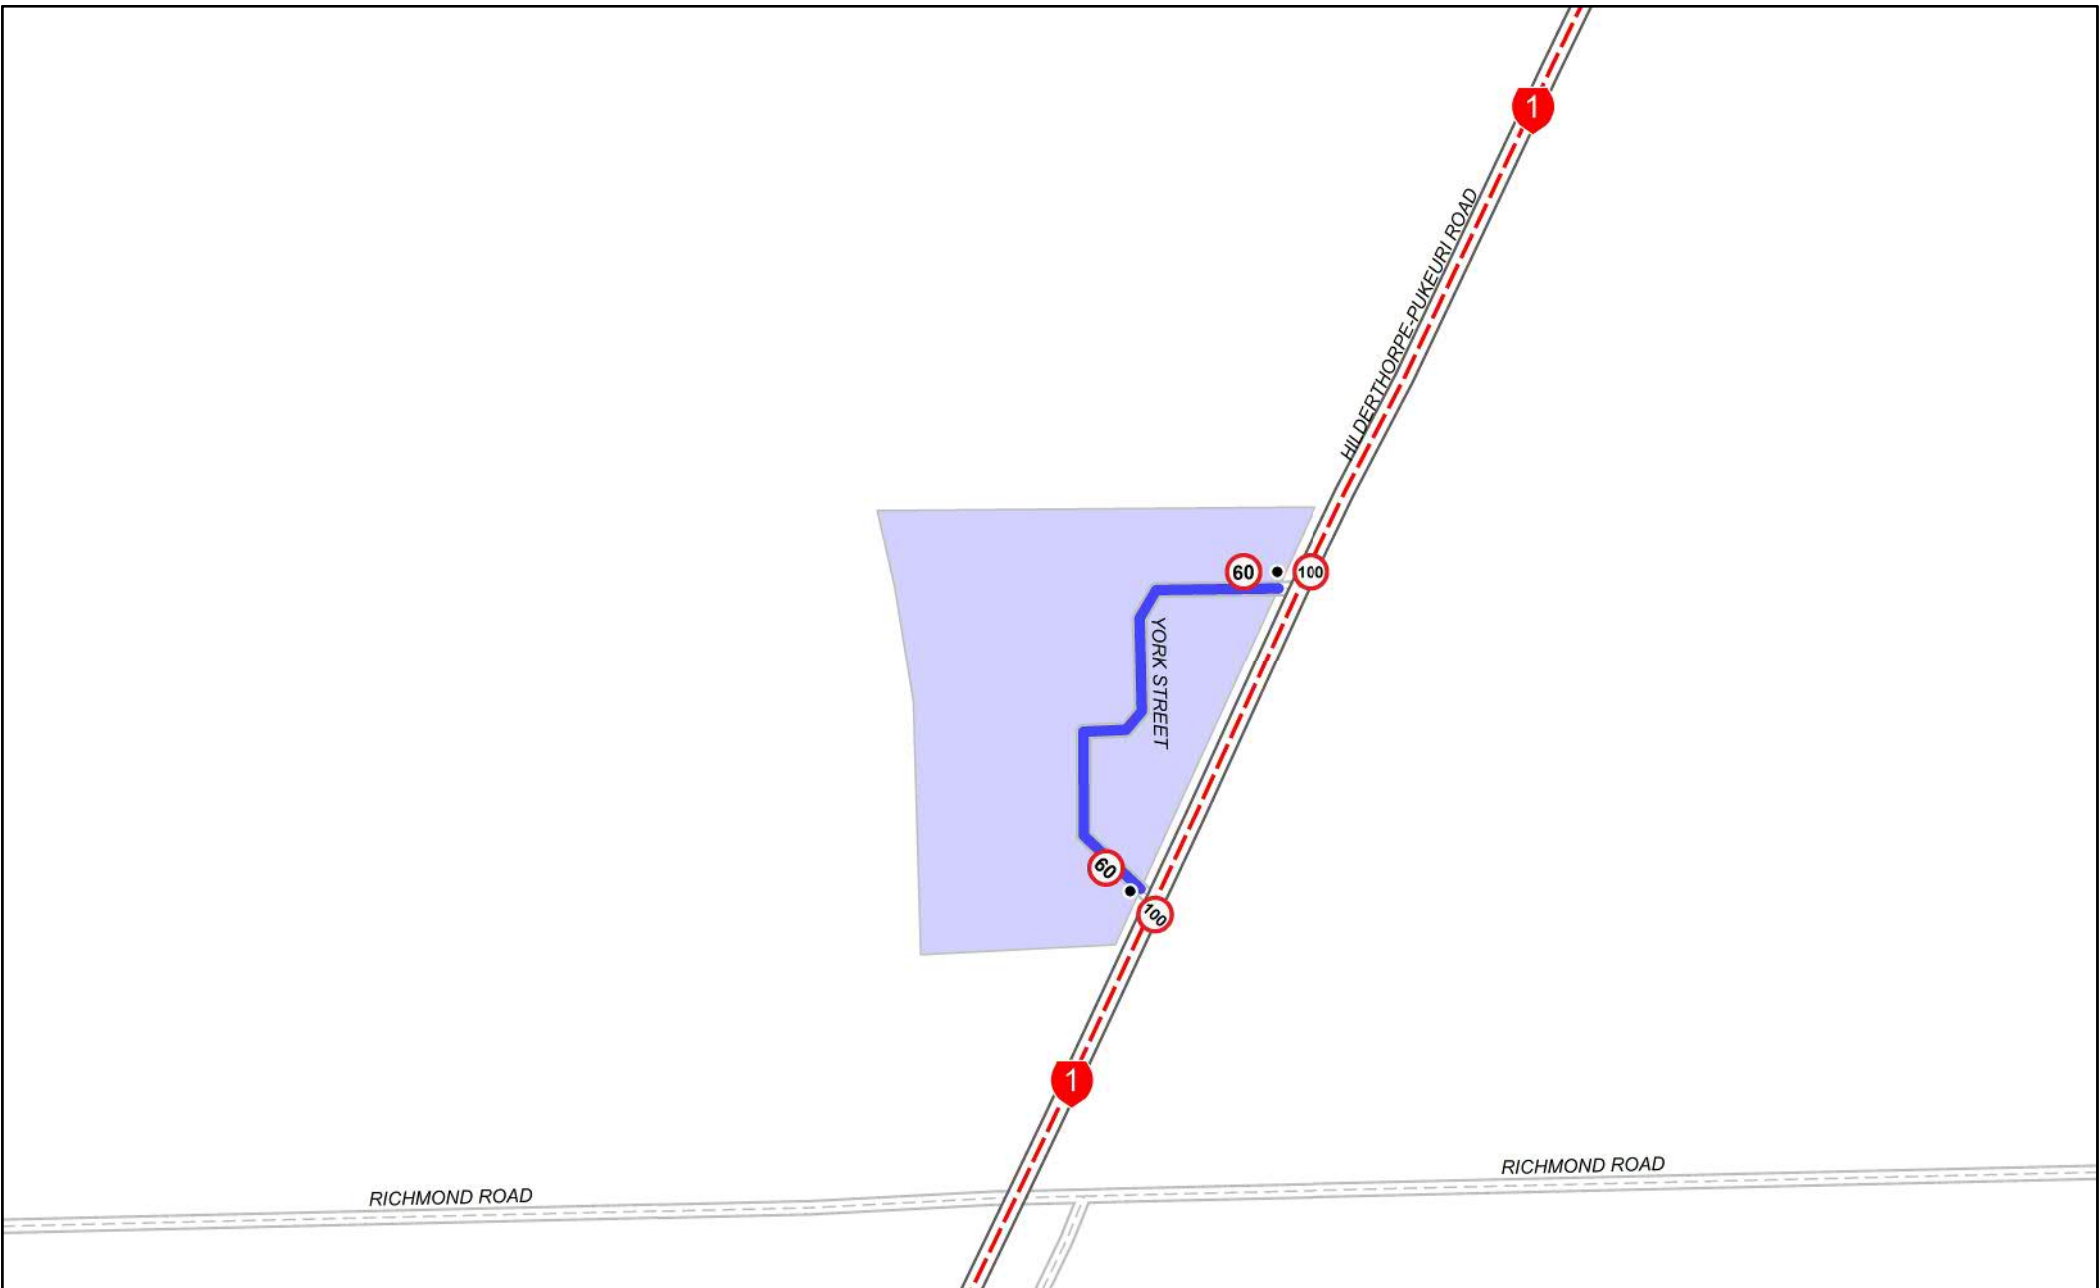

Waitaki District Speed Zones: Richmond

		Legend							
•	Speed Sign		30 kph Road	40 kph Road	50 kph Road	60 kph Road	70 kph Road	80 kph Road	
×	Gated (Paired) Speed Sign		30 kph Zone	40 kph Zone	50 kph Zone	60 kph Zone	70 kph Zone	80 kph Zone