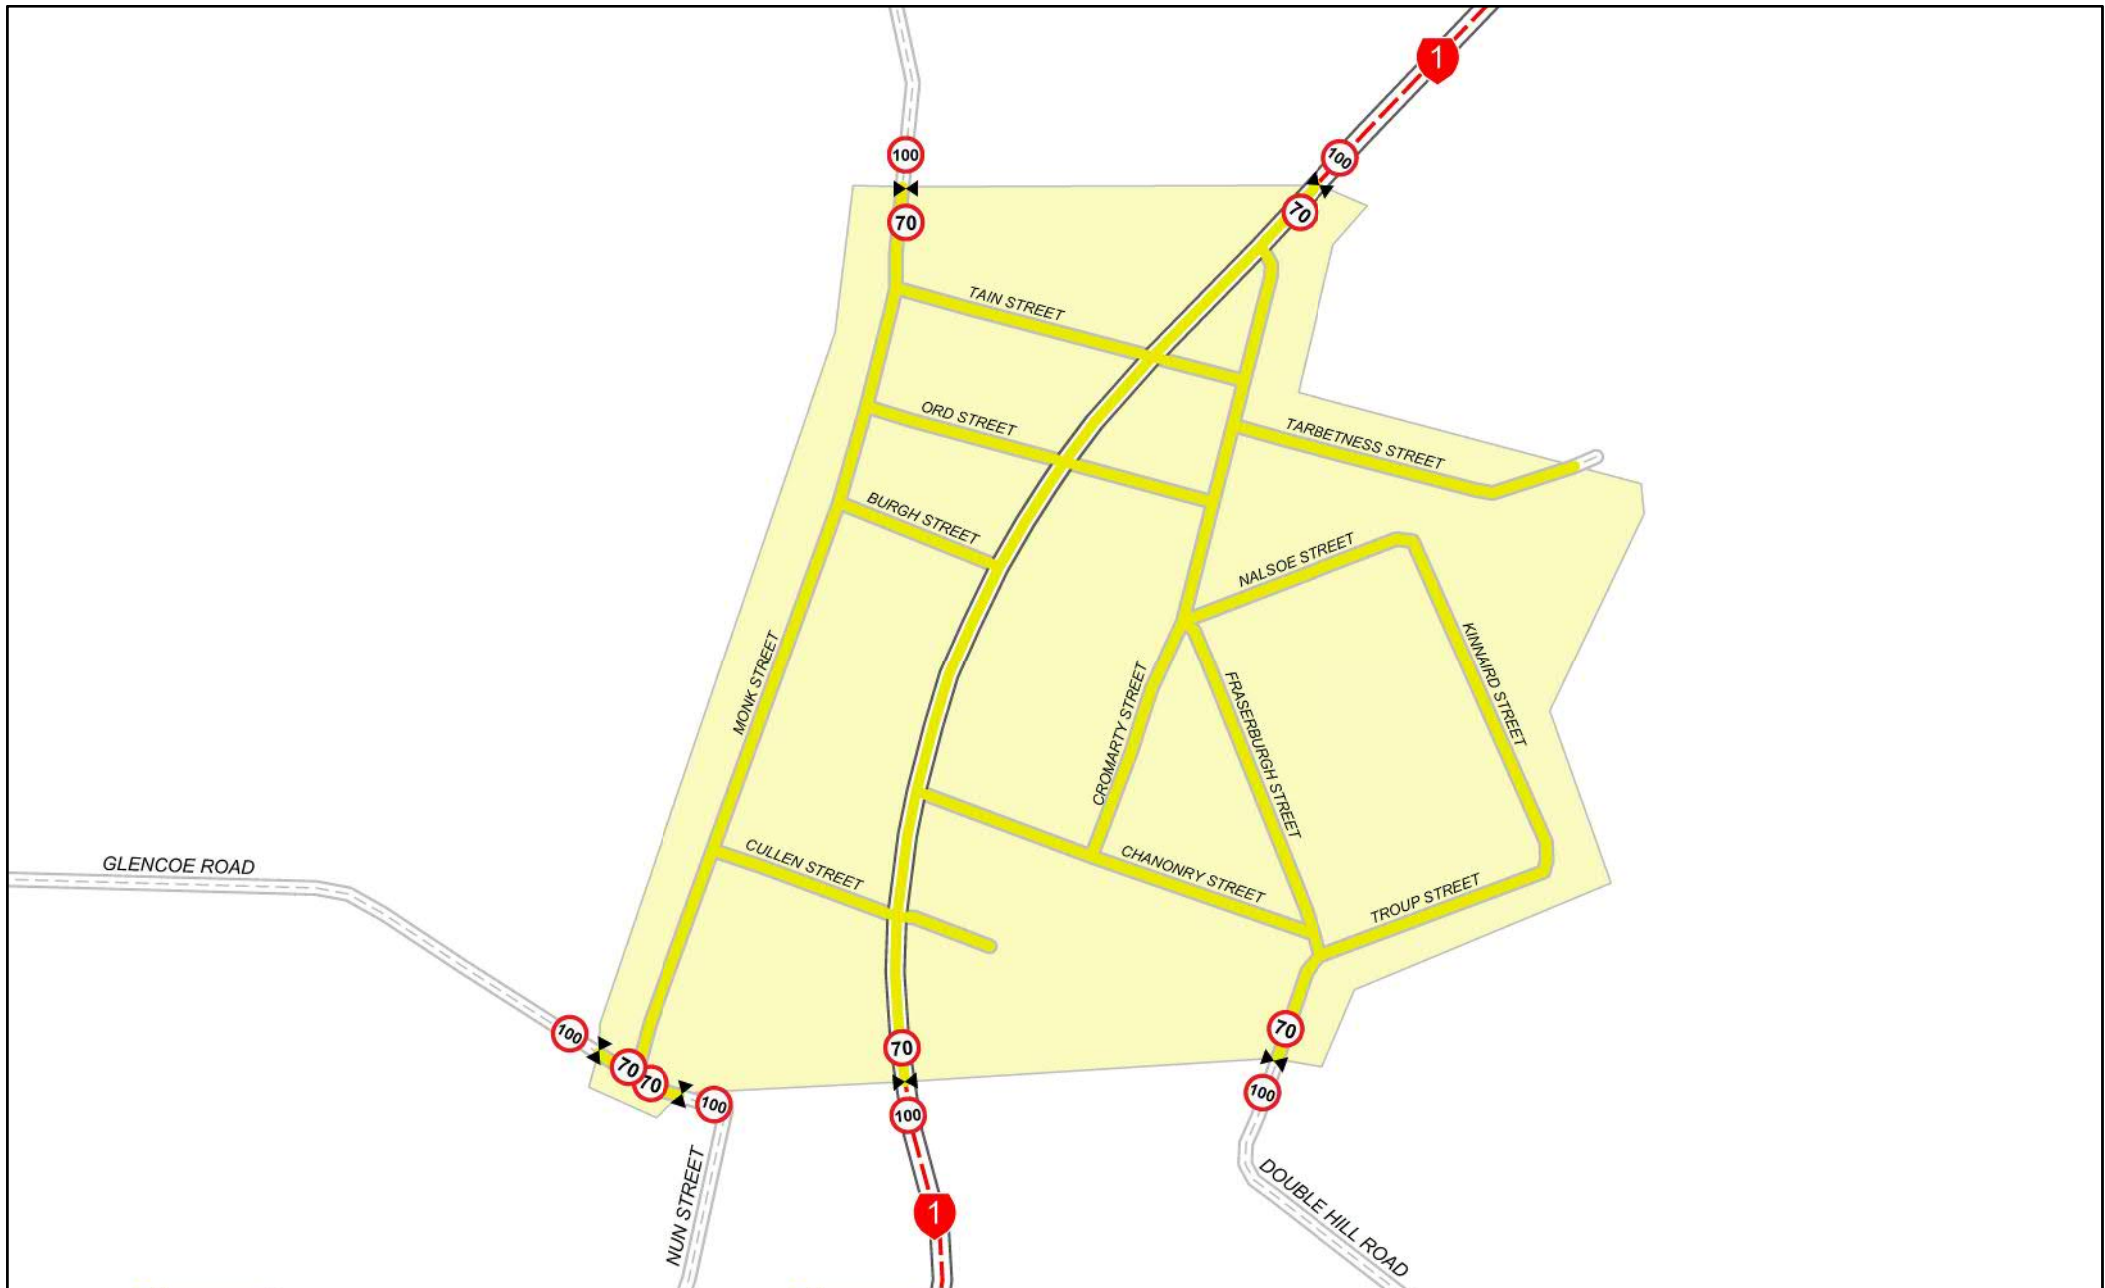

Scale @ A4 : 1 : 12,500

Waitaki District Speed Zones: Herbert

		Legend							
•	Speed Sign		30 kph Road	40 kph Road	50 kph Road	60 kph Road	70 kph Road	80 kph Road	
×	Gated (Paired) Speed Sign		30 kph Zone	40 kph Zone	50 kph Zone	60 kph Zone	70 kph Zone	80 kph Zone	