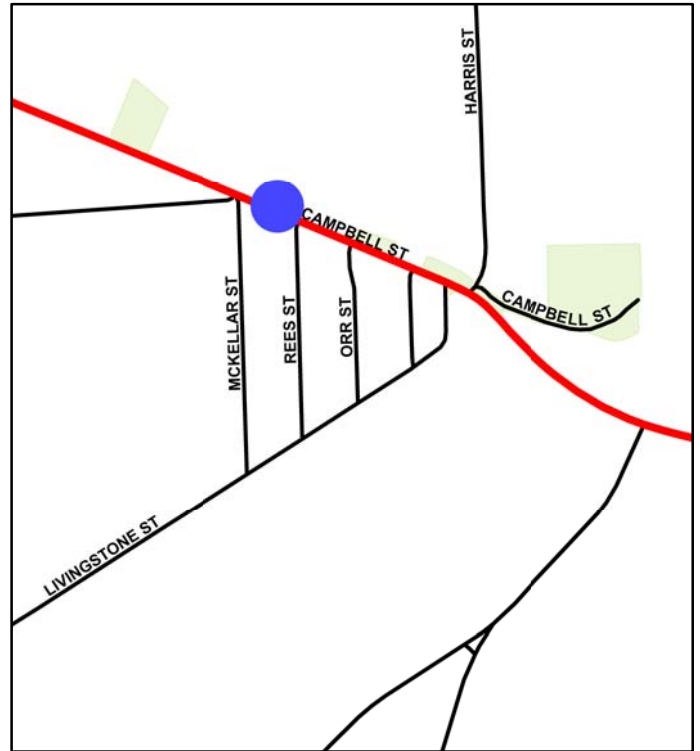

Omarama Public Toilet

Omarama Toilets
7 Chain Hills HW Ahuriri

Otematata Public Toilet

Otematata Rec Reserve Domain
Waitaki Drive Otematata

Kurow Public Toilet

Hydro Place
Bledisloe St Kurow

Duntroon Public Toilet

Duntroon Toilet
Campbell St Duntroon