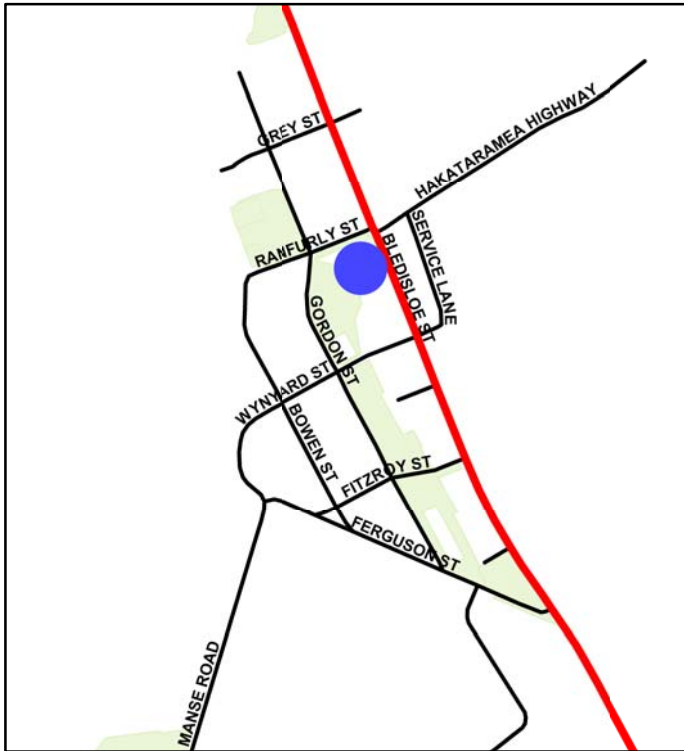

Omarama Public Toilet

Omarama Toilets
7 Chain Hills HW Ahuriri

Otematata Public Toilet

Otematata Rec Reserve Domain
Waitaki Drive Otematata

Kurow Public Toilet

Hydro Place
Bledisloe St Kurow

Duntroon Public Toilet

Duntroon Toilet
Campbell St Duntroon